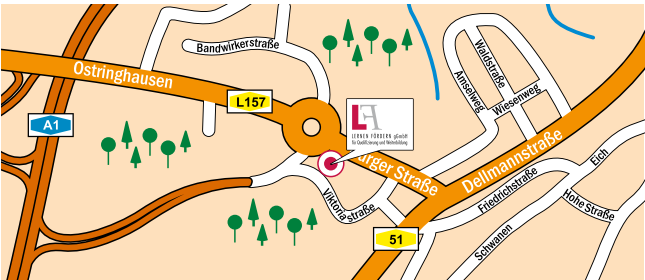

LERNEN FÖRDERN gGmbH
für Qualifizierung und Weiterbildung

Bundesagentur für Arbeit

Agentur für Arbeit
Bergisch Gladbach

So findest du uns in Leverkusen

Unsere Schulungsräume in der Borsigstraße 1 sind mit der Buslinie 202 oder 209 erreichbar. Von dort sind es wenige Minuten zum Schulungsstandort.

So findest du uns in Wermelskirchen

Die Schulungsräume sind in der 1. Etage des Toom-Marktes zu finden. Vor dem Toom-Markt ist ein großer Parkplatz. Öffentliche Busse in der Nähe sind die Linien 260 und 266.