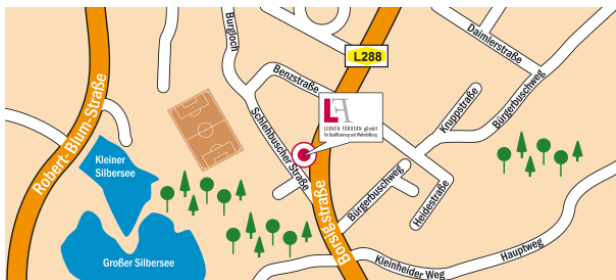

Assistierte Ausbildung in Bergisch Gladbach

Paffrather Str. 195 (4. OG), 51469 Bergisch Gladbach

Bushaltestellen in unmittelbarer Nähe:

„An der Flora“ Linien 222, 227 und 435

„Von-Ketteler-Str.“ Linien 222, 227

„Buchholzstr.“ Linie 435

Assistierte Ausbildung in Leverkusen

Borsigstr. 1, 51381 Leverkusen

Bushaltestelle Borsigstr. Linie 202 oder 209

Weitere Informationen:

www.lernen-foerdern-gGmbH.de